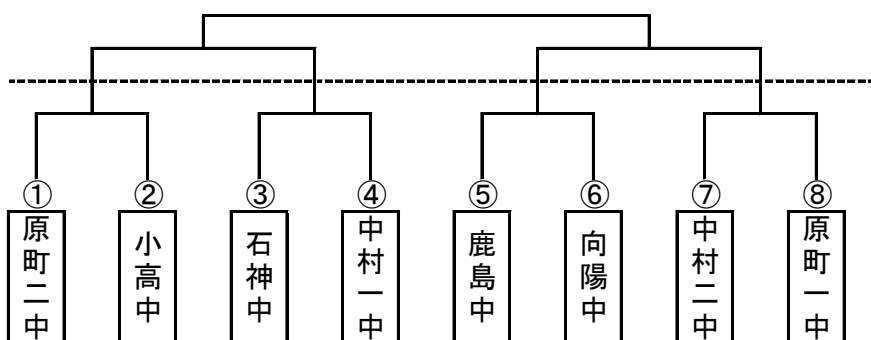

1	中村一中
2	原町一中
3	小高中

Bブロック

1	向陽中
2	飯館中
3	原町三中
4	鹿島中

Cブロック

1	石神中
2	広野中
3	原町二中
4	中村二中

【バスケットボール男子】（小高中）

第60回福島県中学校体育大会
相双地区予選大会団体組み合わせ表 No2

【バスケットボール女子】（小高中）