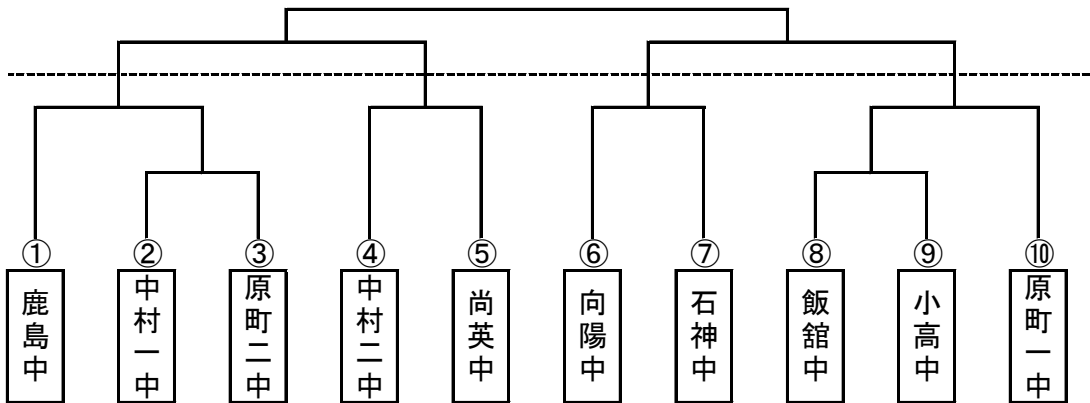

1	中村一中
2	原町一中
3	小高中

Bブロック

1	向陽中
2	飯館中
3	原町三中
4	鹿島中

Cブロック

1	石神中
2	広野中
3	原町二中
4	中村二中

【バスケットボール男子】（小高中）

第60回福島県中学校体育大会
相双地区予選大会団体組み合わせ表 No2

【バスケットボール女子】（小高中）