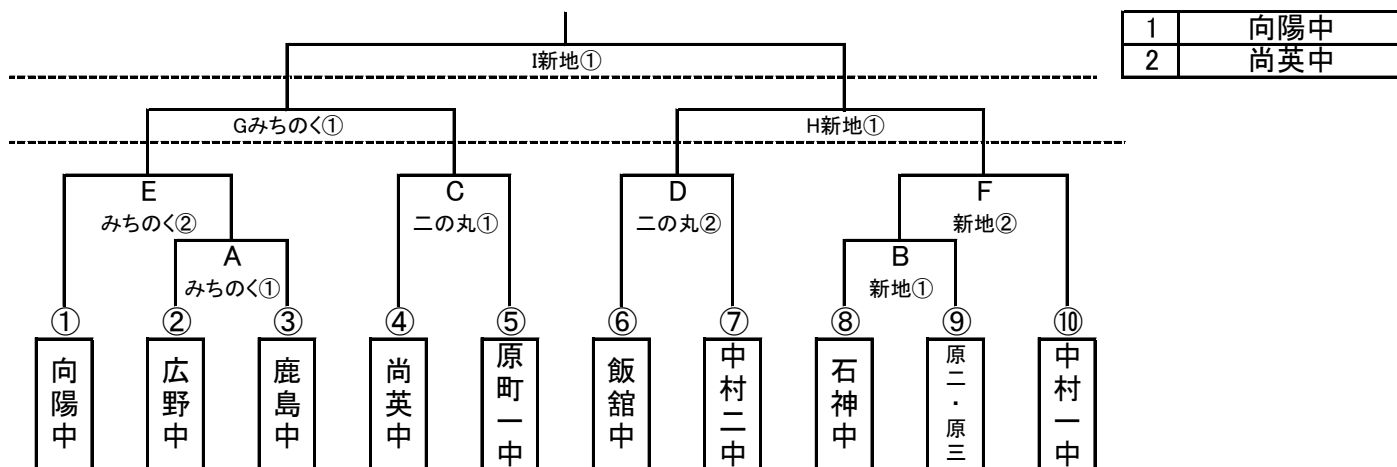

第60回福島県中学校体育大会
相双地区予選大会団体組み合わせ表 No1

【軟式野球】（新地球場・みちのく鹿島球場・二の丸球場）

【ソフトボール】
（光陽ソフトボール場）

1	向陽中
2	尚英中

敗者復活戦

【バレーボール男子】（石神中）

1	尚英中
2	向陽中
3	磯部中
4	鹿島中
5	石神中

【ソフトテニス男子】
（角田公園テニスコート）