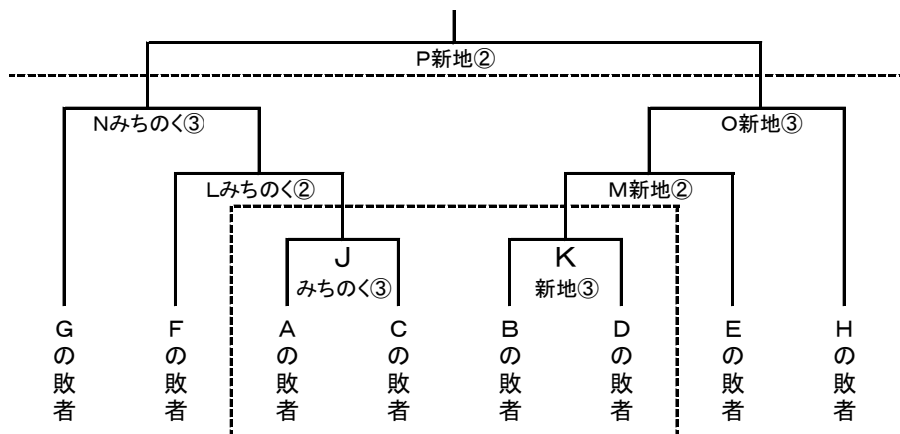

第60回福島県中学校体育大会
相双地区予選大会団体組み合わせ表 No1

【軟式野球】（新地球場・みちのく鹿島球場・二の丸球場）

【ソフトボール】
（光陽ソフトボール場）

1	向陽中
2	尚英中

敗者復活戦

【バレーボール男子】（石神中）

1	尚英中
2	向陽中
3	磯部中
4	鹿島中
5	石神中

【ソフトテニス男子】
（角田公園テニスコート）